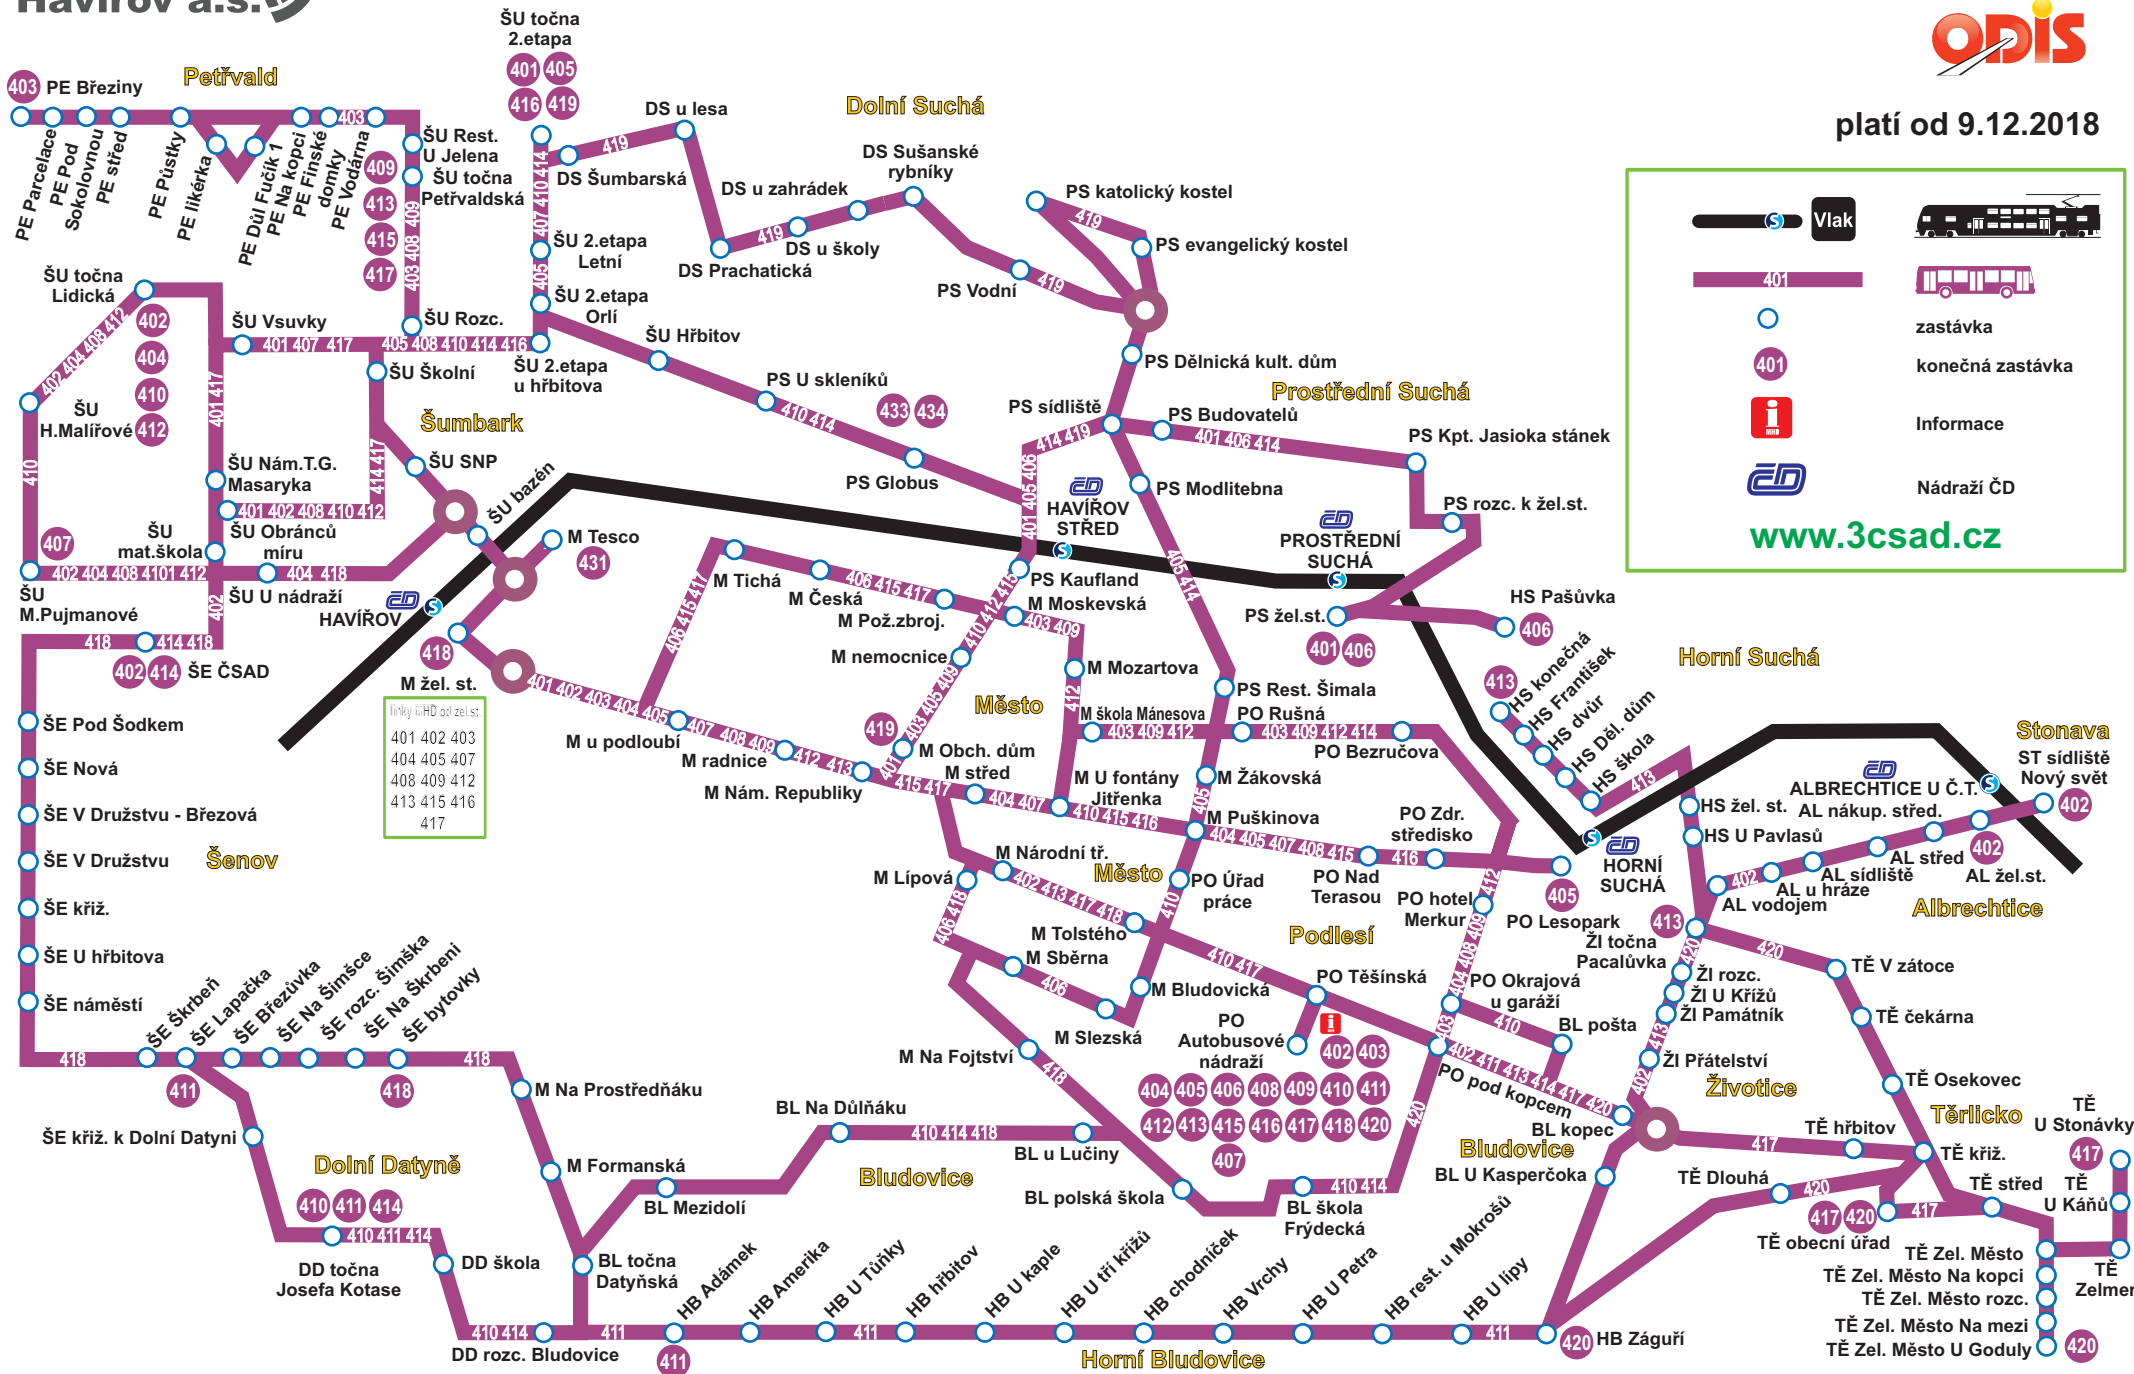

platí od 9.12.2018

	Vlak		
	401		zastávka
	401		konečná zastávka
	i		Informace
	ČD		Nádraží ČD

www.3csad.cz

linky MHD od žel.st.
401 402 403
404 405 407
408 409 412
413 415 416
417